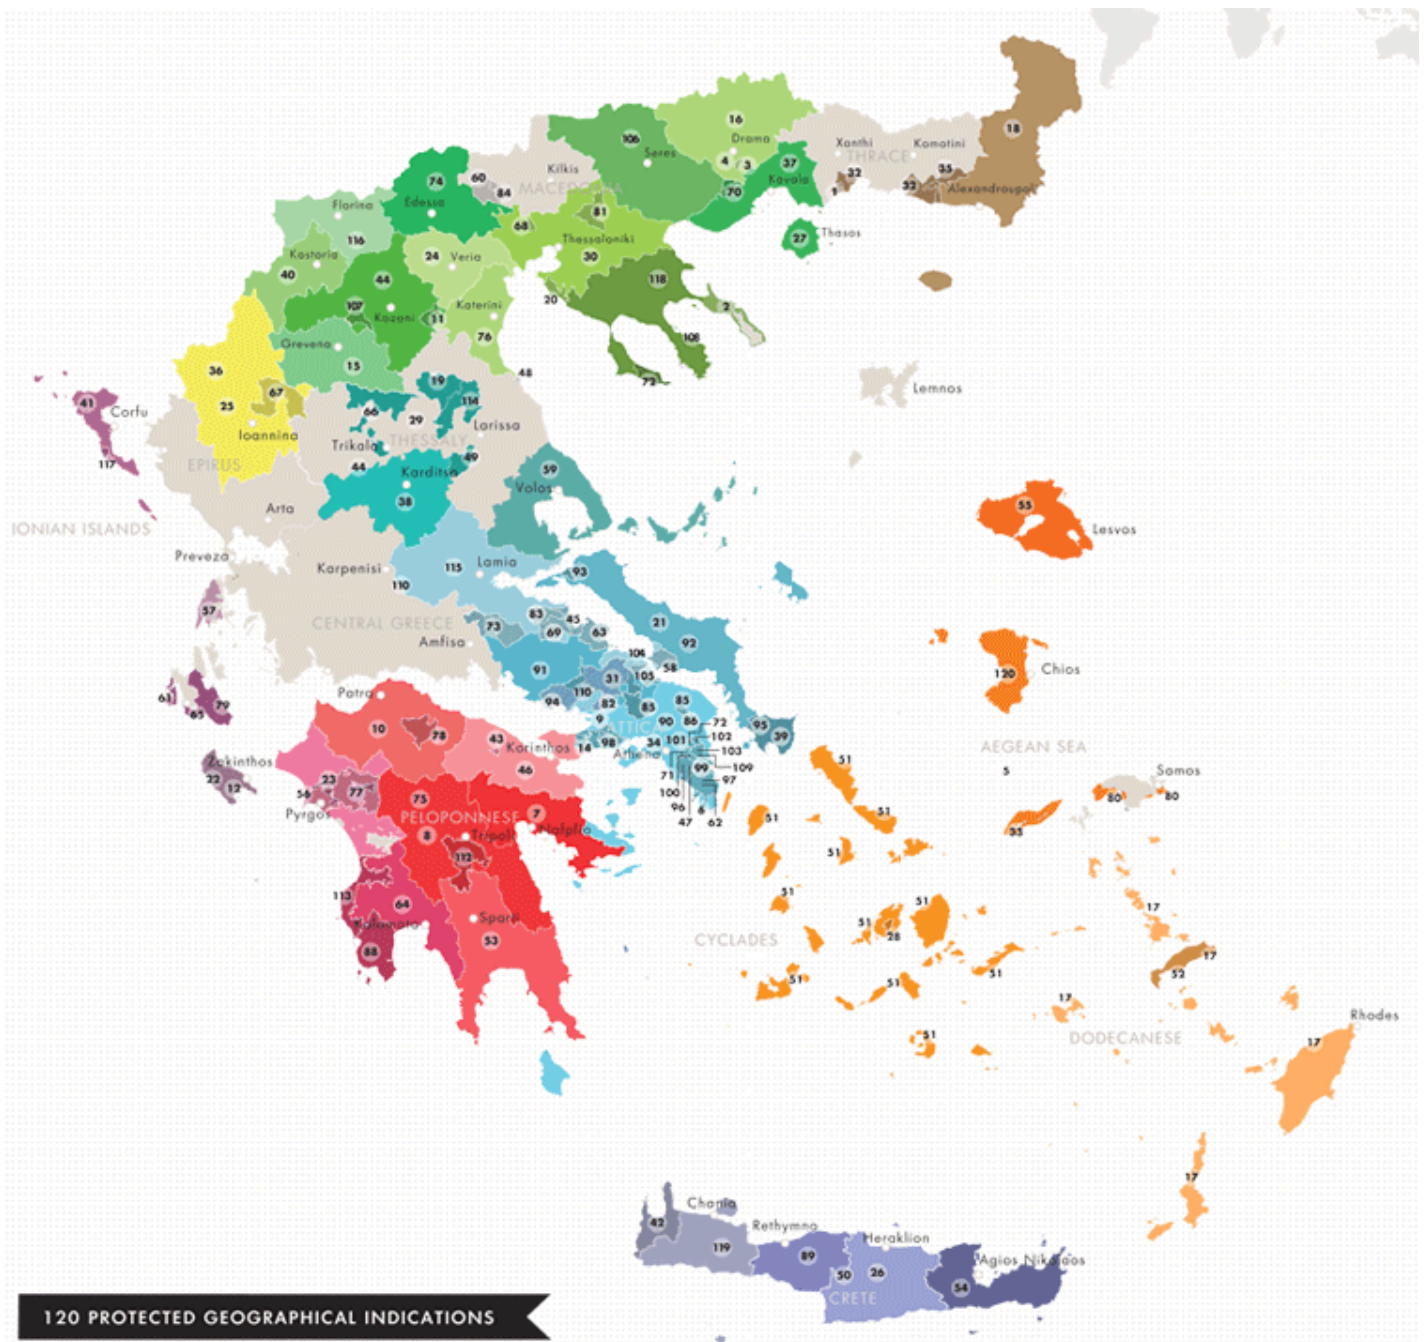

PGI (“Protected Geographical Indication”)

120 PROTECTED GEOGRAPHICAL INDICATIONS

1 PGI Avdira	25 PGI Epirus	49 PGI Krannonas	73 PGI Parnassos	97 PGI Retsina Markopoulo (Attiki)
2 PGI Mount Athos	26 PGI Heraklion	50 PGI Crete	74 PGI Pella	98 PGI Retsina Megara
3 PGI Agora	27 PGI Thassos	51 PGI Cyclades	75 PGI Peloponnese	99 PGI Retsina Mesogeia
4 PGI Adriani	28 PGI Thapsana	52 PGI Kos	76 PGI Pieria	100 PGI Retsina Peanea
5 PGI Aegean Sea	29 PGI Thessaly	53 PGI Laconia	77 PGI Psatis	101 PGI Retsina Pallini
6 PGI Anavyssos	30 PGI Thessaloniki	54 PGI Lasithi	78 PGI Slopes of Egialia	102 PGI Retsina Pikermi
7 PGI Argolida	31 PGI Thebes	55 PGI Lesvos	79 PGI Slopes of Enos	103 PGI Retsina Spata
8 PGI Arkadia	32 PGI Thrace	56 PGI Letrino	80 PGI Slopes of Ambelos	104 PGI Retsina Chalkis
9 PGI Attiki	33 PGI Ikaria	57 PGI Lefkada	81 PGI Slopes of Vertiskos	105 PGI Rizona
10 PGI Achaia	34 PGI Iliou	58 PGI Lillanto Pedio (field)	82 PGI Slopes of Kithirona	106 PGI Serres
11 PGI Valventos	35 PGI Isonoros	59 PGI Magnissia (Magnesia)	83 PGI Slopes of Knimida	107 PGI Siatista
12 PGI Verdeo Traditional designation of Zakynthos	36 PGI Ioannina	60 PGI Macedonia	84 PGI Slopes of Paiko	108 PGI Sithonia
13 PGI Vilitsa	37 PGI Kavala	61 PGI Mantzavinata	85 PGI Slopes of Parnitha	109 PGI Spata
14 PGI Gerania	38 PGI Karditsa	62 PGI Markopoulo	86 PGI Slopes of Penteliko	110 PGI Central Greece
15 PGI Grevena	39 PGI Karystos	63 PGI Martino	87 PGI Slopes of Petroti	111 PGI Syros
16 PGI Drama	40 PGI Kastoria	64 PGI Messinia	88 PGI Pyliia	112 PGI Tegea
17 PGI Dodecanese	41 PGI Corfu	65 PGI Metaxata	89 PGI Rethymno	113 PGI Trifolia
18 PGI Evros	42 PGI Kissamos	66 PGI Metsora	90 PGI Retsina Attiki	114 PGI Tynavos
19 PGI Ellassona	43 PGI Klimenti	67 PGI Metsova	91 PGI Retsina Vioria	115 PGI Fhiorida
20 PGI Epanomi	44 PGI Kozani	68 PGI Neo Messimvria	92 PGI Retsina Evia	116 PGI Florina
21 PGI Evia	45 PGI Valley of Atalanti	69 PGI Opauntia Lokrida	93 PGI Retsina Yalra	117 PGI Halikouona
22 PGI Zakynthos	46 PGI Korinthos	70 PGI Pangeon	94 PGI Retsina Thebes	118 PGI Halikidiki
23 PGI Ilio	47 PGI Koropi	71 PGI Peanea	95 PGI Retsina Karystos	119 PGI Chania
24 PGI Isothia	48 PGI Kronia	72 PGI Pallini	96 PGI Retsina Kropia	120 PGI Chios

NEW WINES
OF GREECE